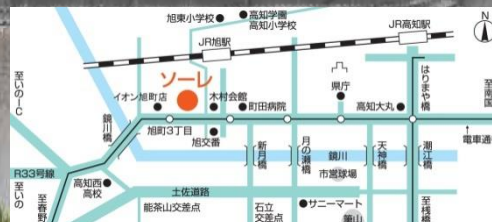

【 お申込み ・ お問い合わせ 第2水曜日・祝日は休館】

申込受付中

こうち男女共同参画センター「ソーレ」

高知市旭町3丁目115番地

TEL 088-873-9100

ホームページ www.sole-kochi.or.jp

【主催】(公財)こうち男女共同参画社会づくり財団

【共催】高知地方法務局/高知県人権擁護委員連合会
高知県女性保護対策協議会

「講座・イベント情報」
案内ページ

駐車場が狭いため、公共交通機関を
利用のうえ、ご来館ください。